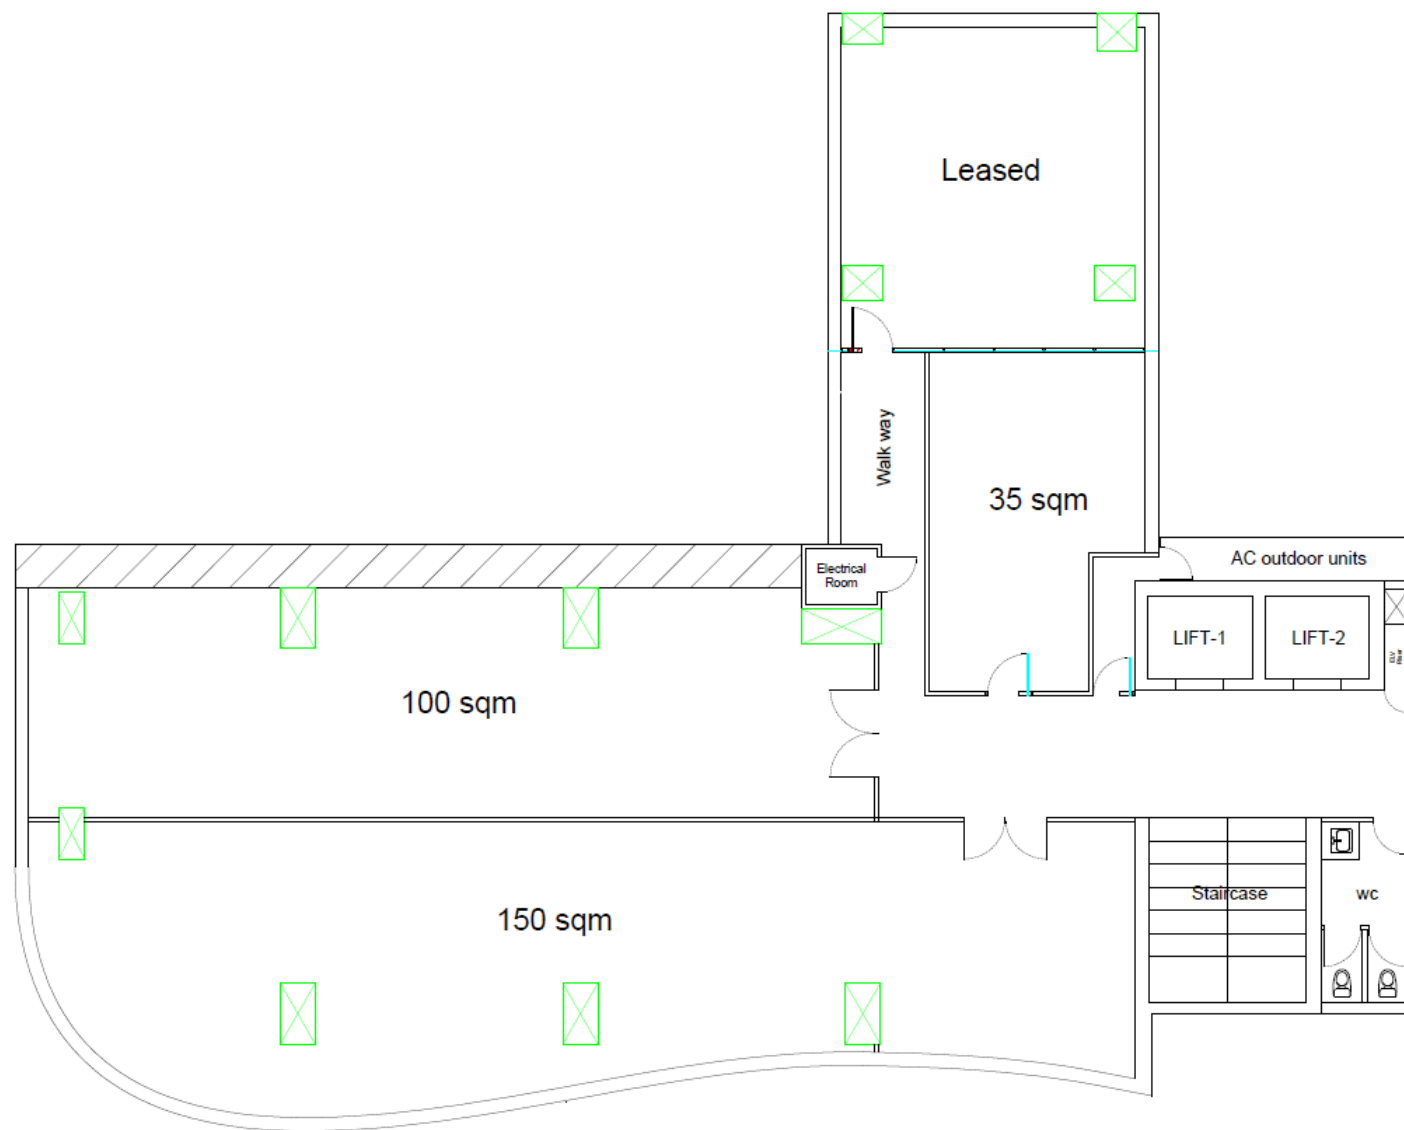

FLOOR PLAN 6F